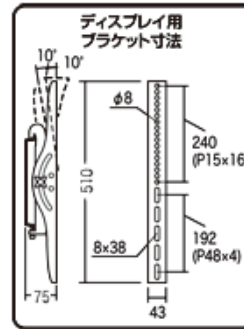

1) システムの名称 :

32型~52型対応液晶・プラズマTVスタンド GR-PL6

2) 対象業務、電子カルテシステム内での位置付け :

2.1. 設備系

3) 特色 :

32型~52型までの液晶・プラズマTV設置に最適。

4) 画面／構成図を含めた分かりやすい説明 :

オプション

セキュリティボックス、TV会議用カメラ設置台を取付け

オプション

棚板、リモコントレイ、TV会議用カメラ設置台を取付け

●32型~52型までのディスプレイの搭載が可能です。

●キャスターは直径75mmを採用しています。

●取り付けた画面は上下10°ずつ角度を変えることができます。

●配線を目隠しする為の配線ダクト付きフレームになっています。

●集中スイッチ付き電源タップ(3P・7個口)付属です。(電源を切る際には必ず本体スイッチを切ってから、集中スイッチを切るようにしてください。非連動口に差していれば問題ありません)