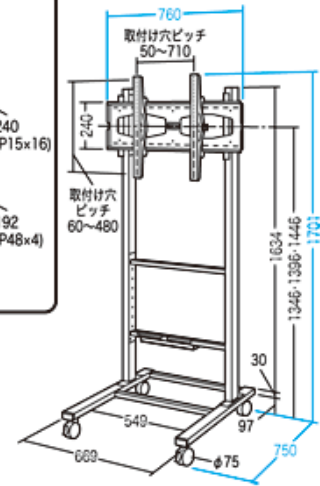

1) システムの名称 :

32型~52型対応液晶・プラズマTVスタンド GR-PL6

2) 対象業務、電子カルテシステム内での位置付け :

2.1. 設備系

3) 特色 :

32型~52型までの液晶・プラズマTV設置に最適。

4) 画面／構成図を含めた分かりやすい説明 :

オプション

セキュリティボックス、TV会議用カメラ設置台を取付け

オプション

棚板、リモコントレイ、TV会議用カメラ設置台を取付け

●32型~52型までのディスプレイの搭載が可能です。

●キャスターは直径75mmを採用しています。

●取り付けた画面は上下10°ずつ角度を変えることができます。

●配線を目隠しする為の配線ダクト付きフレームになっています。

●集中スイッチ付き電源タップ(3P・7個口)付属です。(電源を切る際には必ず本体スイッチを切ってから、集中スイッチを切るようにしてください。非連動口に差していれば問題ありません)